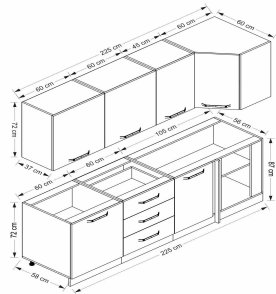

CODEN	SIZE
MM.0445	180-185-190-195-200-205-210-215-220-225 CM

CODEN	SIZE
MM.0445	180-185-190-195-200-205-210-215-220-225 CM

CODEN	SIZE
MM.0445	180-185-190-195-200-205-210-215-220-225 CM

CODEN	SIZE
MM.0445	180-185-190-195-200-205-210-215-220-225 CM

CODEN	SIZE
MM.0445	180-185-190-195-200-205-210-215-220-225 CM

CODEN	SIZE
MM.0445	180-185-190-195-200-205-210-215-220-225 CM

CODEN	SIZE
MM.0445	180-185-190-195-200-205-210-215-220-225 CM

CODEN	SIZE
MM.0445	145-150-155-165 CM