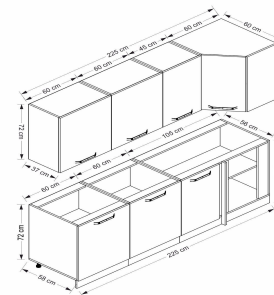

CODEN	SIZE
MM.0445	180-185-190-195-200-205-210-215-220-225 CM

CODEN	SIZE
MM.0445	180-185-190-195-200-205-210-215-220-225 CM

CODEN	SIZE
MM.0445	180-185-190-195-200-205-210-215-220-225 CM

CODEN	SIZE
MM.0445	180-185-190-195-200-205-210-215-220-225 CM

CODEN	SIZE
MM.0445	180-185-190-195-200-205-210-215-220-225 CM

CODEN	SIZE
MM.0445	180-185-190-195-200-205-210-215-220-225 CM

CODEN	SIZE
MM.0445	180-185-190-195-200-205-210-215-220-225 CM

CODEN	SIZE
MM.0445	145-150-155-165 CM