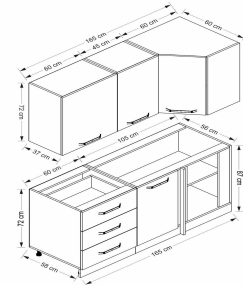

CODEN	SIZE
MM.0445	180-185-190-195-200-205-210-215-220-225 CM

CODEN	SIZE
MM.0445	180-185-190-195-200-205-210-215-220-225 CM

CODEN	SIZE
MM.0445	180-185-190-195-200-205-210-215-220-225 CM

CODEN	SIZE
MM.0445	180-185-190-195-200-205-210-215-220-225 CM

CODEN	SIZE
MM.0445	180-185-190-195-200-205-210-215-220-225 CM

CODEN	SIZE
MM.0445	180-185-190-195-200-205-210-215-220-225 CM

CODEN	SIZE
MM.0445	180-185-190-195-200-205-210-215-220-225 CM

CODEN	SIZE
MM.0445	145-150-155-165 CM

CODEN	SIZE
MM.0445	145-150-155-165 CM

CODEN	SIZE
MM.0445	145-150-155-165 CM

CODEN	SIZE
MM.0446	105-120 CM

web: www.mariemobler.se / Telephone: +46737321903/ E-mail: mariemobler@mariemobler.se

CODEN	SIZE
MM.0447	40-45-50-60 CM