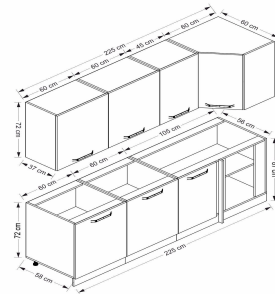

CODEN	SIZE
MM.0445	180-185-190-195-200-205-210-215-220-225 CM

CODEN	SIZE
MM.0445	180-185-190-195-200-205-210-215-220-225 CM

CODEN	SIZE
MM.0445	180-185-190-195-200-205-210-215-220-225 CM

CODEN	SIZE
MM.0445	180-185-190-195-200-205-210-215-220-225 CM

CODEN	SIZE
MM.0445	180-185-190-195-200-205-210-215-220-225 CM

CODEN	SIZE
MM.0445	180-185-190-195-200-205-210-215-220-225 CM

CODEN	SIZE
MM.0445	180-185-190-195-200-205-210-215-220-225 CM

CODEN	SIZE
MM.0445	145-150-155-165 CM