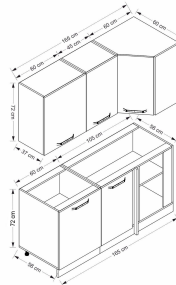

CODEN	SIZE
MM.0445	180-185-190-195-200-205-210-215-220-225 CM

CODEN	SIZE
MM.0445	180-185-190-195-200-205-210-215-220-225 CM

CODEN	SIZE
MM.0445	180-185-190-195-200-205-210-215-220-225 CM

CODEN	SIZE
MM.0445	180-185-190-195-200-205-210-215-220-225 CM

CODEN	SIZE
MM.0445	180-185-190-195-200-205-210-215-220-225 CM

CODEN	SIZE
MM.0445	180-185-190-195-200-205-210-215-220-225 CM

CODEN	SIZE
MM.0445	180-185-190-195-200-205-210-215-220-225 CM

CODEN	SIZE
MM.0445	145-150-155-165 CM

CODEN	SIZE
MM.0445	145-150-155-165 CM

CODEN	SIZE
MM.0445	145-150-155-165 CM

CODEN	SIZE
MM.0446	105-120 CM

web: www.mariemobler.se / Telephone: +46737321903/ E-mail: mariemobler@mariemobler.se

CODEN	SIZE
MM.0447	40-45-50-60 CM