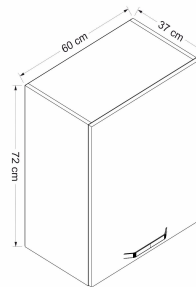

CODEN	SIZE
MM.0445	180-185-190-195-200-205-210-215-220-225 CM

CODEN	SIZE
MM.0445	180-185-190-195-200-205-210-215-220-225 CM

CODEN	SIZE
MM.0445	180-185-190-195-200-205-210-215-220-225 CM

CODEN	SIZE
MM.0445	180-185-190-195-200-205-210-215-220-225 CM

CODEN	SIZE
MM.0445	180-185-190-195-200-205-210-215-220-225 CM

CODEN	SIZE
MM.0445	180-185-190-195-200-205-210-215-220-225 CM

CODEN	SIZE
MM.0445	180-185-190-195-200-205-210-215-220-225 CM

CODEN	SIZE
MM.0445	145-150-155-165 CM

CODEN	SIZE
MM.0445	145-150-155-165 CM

CODEN	SIZE
MM.0445	145-150-155-165 CM

CODEN	SIZE
MM.0446	105-120 CM

web: www.mariemobler.se / Telephone: +46737321903/ E-mail: mariemobler@mariemobler.se

CODEN	SIZE
MM.0447	40-45-50-60 CM

CODEN	SIZE
MM.0447	40-45-50-60 CM

CODEN	SIZE
MM.0447	80-90-120 CM

CODEN	SIZE
MM.0447	80-90 CM

CODEN	SIZE
MM.0447	40-45-50-60 CM

CODEN	SIZE
MM.0447	80-90-120 CM

CODEN	SIZE
MM.0447	60 CM

CODEN	SIZE
MM.0447	60 CM