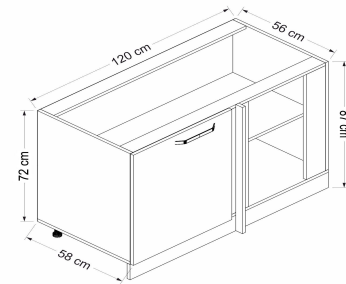

CODEN	SIZE
MM.0445	180-185-190-195-200-205-210-215-220-225 CM

CODEN	SIZE
MM.0445	180-185-190-195-200-205-210-215-220-225 CM

CODEN	SIZE
MM.0445	180-185-190-195-200-205-210-215-220-225 CM

CODEN	SIZE
MM.0445	145-150-155-165 CM

CODEN	SIZE
MM.0445	145-150-155-165 CM

CODEN	SIZE
MM.0445	145-150-155-165 CM

CODEN	SIZE
MM.0446	105-120 CM

web: www.mariemobler.se / Telephone: +46737321903/ E-mail: mariemobler@mariemobler.se

CODEN	SIZE
MM.0447	40-45-50-60 CM