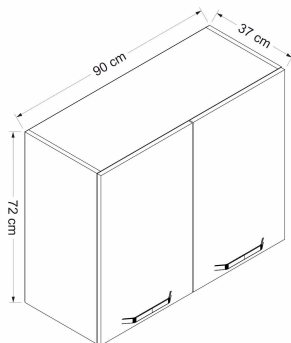

CODEN	SIZE
MM.0447	80-90-120 CM