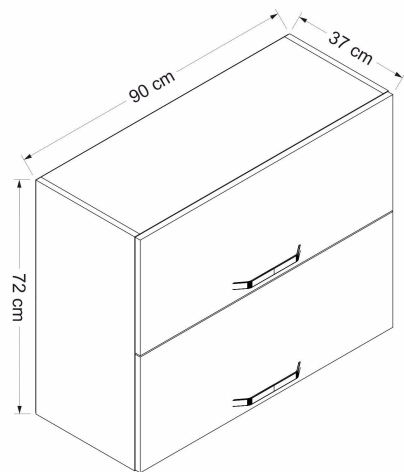

CODEN	SIZE
MM.0447	80-90 CM