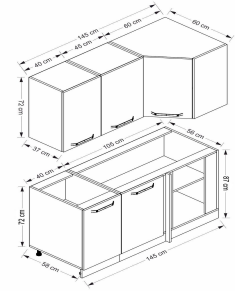

CODEN	SIZE
MM.0445	180-185-190-195-200-205-210-215-220-225 CM

CODEN	SIZE
MM.0445	180-185-190-195-200-205-210-215-220-225 CM

CODEN	SIZE
MM.0445	180-185-190-195-200-205-210-215-220-225 CM

CODEN	SIZE
MM.0445	180-185-190-195-200-205-210-215-220-225 CM

CODEN	SIZE
MM.0445	180-185-190-195-200-205-210-215-220-225 CM

CODEN	SIZE
MM.0445	180-185-190-195-200-205-210-215-220-225 CM

CODEN	SIZE
MM.0445	180-185-190-195-200-205-210-215-220-225 CM

CODEN	SIZE
MM.0445	145-150-155-165 CM

CODEN	SIZE
MM.0445	145-150-155-165 CM

CODEN	SIZE
MM.0445	145-150-155-165 CM

CODEN	SIZE
MM.0446	105-120 CM

web: www.mariemobler.se / Telephone: +46737321903/ E-mail: mariemobler@mariemobler.se

CODEN	SIZE
MM.0447	40-45-50-60 CM