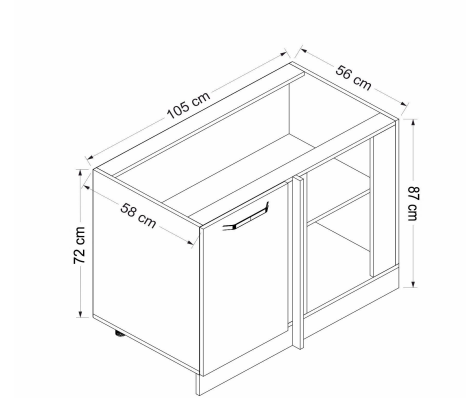

CODEN	SIZE
MM.0448	105-120 CM