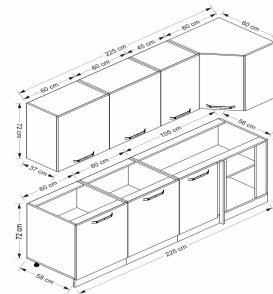

CODEN	SIZE
MM.0445	180-185-190-195-200-205-210-215-220-225 CM

CODEN	SIZE
MM.0445	180-185-190-195-200-205-210-215-220-225 CM

CODEN	SIZE
MM.0445	180-185-190-195-200-205-210-215-220-225 CM

CODEN	SIZE
MM.0445	180-185-190-195-200-205-210-215-220-225 CM

CODEN	SIZE
MM.0445	180-185-190-195-200-205-210-215-220-225 CM

CODEN	SIZE
MM.0445	180-185-190-195-200-205-210-215-220-225 CM

CODEN	SIZE
MM.0445	180-185-190-195-200-205-210-215-220-225 CM

CODEN	SIZE
MM.0445	145-150-155-165 CM