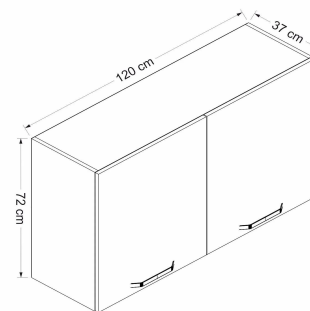

CODEN	SIZE
MM.0447	80-90-120 CM