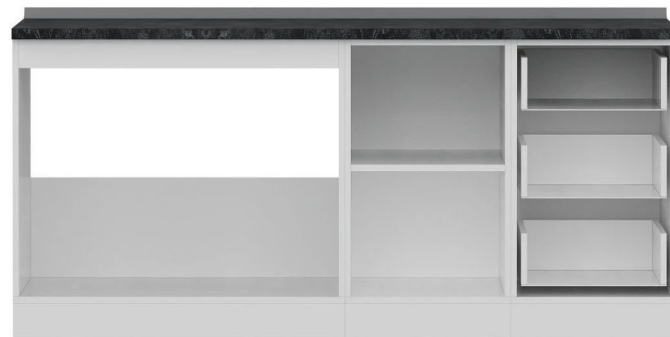

CODEN	SIZE
MM.0440	200 -205-210-215-220 CM

CODEN	SIZE
MM.0440	200 -205-210-215-220 CM

CODEN	SIZE
MM.0440	200 -205-210-215-220 CM

CODEN	SIZE
MM.0440	200 -205-210-215-220 CM

CODEN	SIZE
MM.0440	200 -205-210-215-220 CM