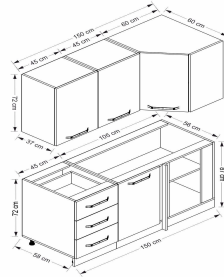

CODEN	SIZE
MM.0445	180-185-190-195-200-205-210-215-220-225 CM

CODEN	SIZE
MM.0445	180-185-190-195-200-205-210-215-220-225 CM

CODEN	SIZE
MM.0445	180-185-190-195-200-205-210-215-220-225 CM

CODEN	SIZE
MM.0445	180-185-190-195-200-205-210-215-220-225 CM

CODEN	SIZE
MM.0445	180-185-190-195-200-205-210-215-220-225 CM

CODEN	SIZE
MM.0445	180-185-190-195-200-205-210-215-220-225 CM

CODEN	SIZE
MM.0445	180-185-190-195-200-205-210-215-220-225 CM

CODEN	SIZE
MM.0445	145-150-155-165 CM

CODEN	SIZE
MM.0445	145-150-155-165 CM

CODEN	SIZE
MM.0445	145-150-155-165 CM

CODEN	SIZE
MM.0446	105-120 CM

web: www.mariemobler.se / Telephone: +46737321903/ E-mail: mariemobler@mariemobler.se

CODEN	SIZE
MM.0447	40-45-50-60 CM