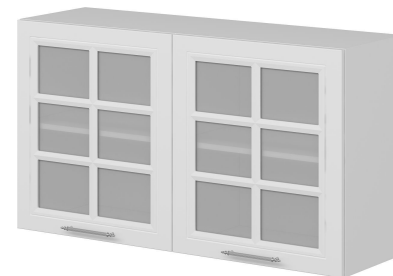

CODEN	SIZE
MM.0447	80-90-120 CM