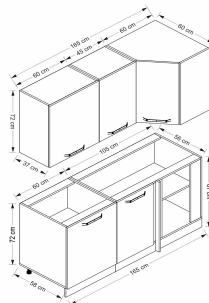

CODEN	SIZE
MM.0445	145-150-155-165 CM