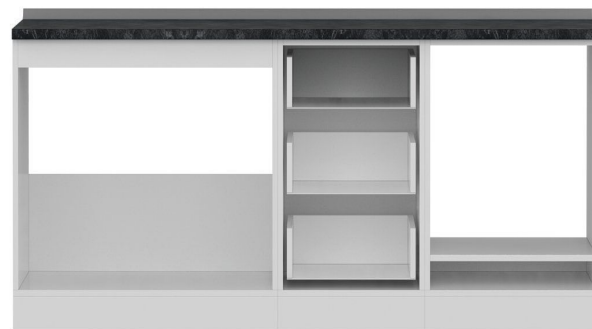

CODEN	SIZE
MM.0440	200 -205-210-215-220 CM