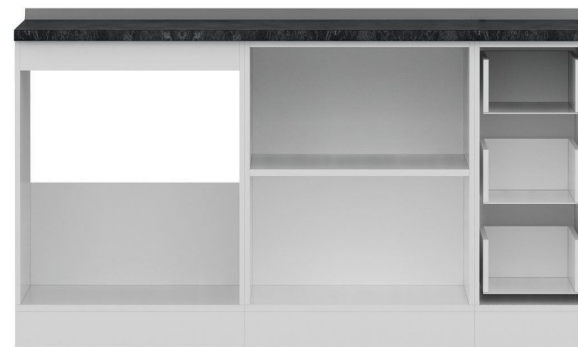

CODEN	SIZE
MM.0440	200 -205-210-215-220 CM

CODEN	SIZE
MM.0440	200 -205-210-215-220 CM

CODEN	SIZE
MM.0440	200 -205-210-215-220 CM

CODEN	SIZE
MM.0440	200 -205-210-215-220 CM

CODEN	SIZE
MM.0440	200 -205-210-215-220 CM