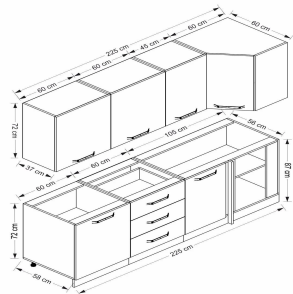

CODEN	SIZE
MM.0445	180-185-190-195-200-205-210-215-220-225 CM

CODEN	SIZE
MM.0445	180-185-190-195-200-205-210-215-220-225 CM

CODEN	SIZE
MM.0445	180-185-190-195-200-205-210-215-220-225 CM

CODEN	SIZE
MM.0445	180-185-190-195-200-205-210-215-220-225 CM

CODEN	SIZE
MM.0445	180-185-190-195-200-205-210-215-220-225 CM

CODEN	SIZE
MM.0445	180-185-190-195-200-205-210-215-220-225 CM

CODEN	SIZE
MM.0445	180-185-190-195-200-205-210-215-220-225 CM

CODEN	SIZE
MM.0445	145-150-155-165 CM