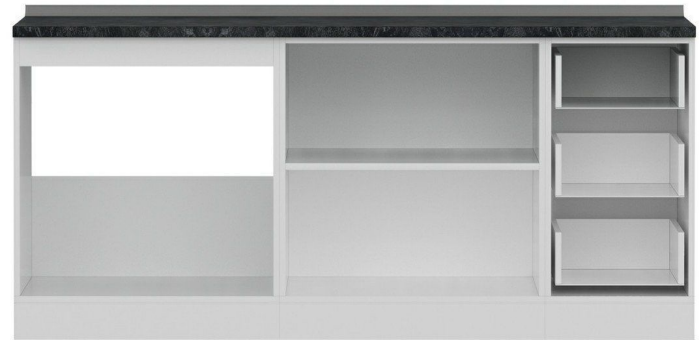

CODEN	SIZE
MM.0440	200 -205-210-215-220 CM