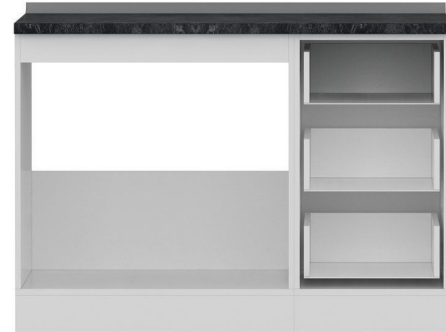

CODEN	SIZE
MM.0440	200 -205-210-215-220 CM