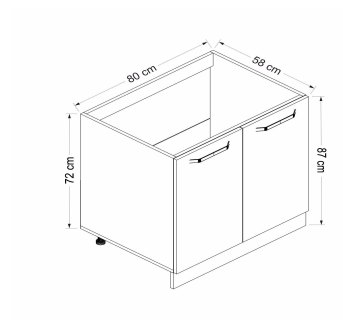

CODEN	SIZE
MM.0448	80-90-100-120 CM