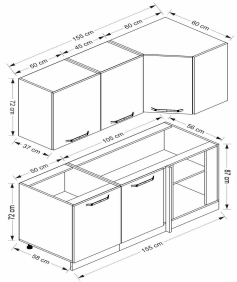

CODEN	SIZE
MM.0445	180-185-190-195-200-205-210-215-220-225 CM

CODEN	SIZE
MM.0445	180-185-190-195-200-205-210-215-220-225 CM

CODEN	SIZE
MM.0445	180-185-190-195-200-205-210-215-220-225 CM

CODEN	SIZE
MM.0445	180-185-190-195-200-205-210-215-220-225 CM

CODEN	SIZE
MM.0445	180-185-190-195-200-205-210-215-220-225 CM

CODEN	SIZE
MM.0445	180-185-190-195-200-205-210-215-220-225 CM

CODEN	SIZE
MM.0445	180-185-190-195-200-205-210-215-220-225 CM

CODEN	SIZE
MM.0445	145-150-155-165 CM

CODEN	SIZE
MM.0445	145-150-155-165 CM

CODEN	SIZE
MM.0445	145-150-155-165 CM

CODEN	SIZE
MM.0446	105-120 CM

web: www.mariemobler.se / Telephone: +46737321903/ E-mail: mariemobler@mariemobler.se

CODEN	SIZE
MM.0447	40-45-50-60 CM