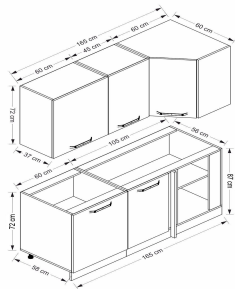

CODEN	SIZE
MM.0445	180-185-190-195-200-205-210-215-220-225 CM

CODEN	SIZE
MM.0445	180-185-190-195-200-205-210-215-220-225 CM

CODEN	SIZE
MM.0445	180-185-190-195-200-205-210-215-220-225 CM

CODEN	SIZE
MM.0445	180-185-190-195-200-205-210-215-220-225 CM

CODEN	SIZE
MM.0445	180-185-190-195-200-205-210-215-220-225 CM

CODEN	SIZE
MM.0445	180-185-190-195-200-205-210-215-220-225 CM

CODEN	SIZE
MM.0445	180-185-190-195-200-205-210-215-220-225 CM

CODEN	SIZE
MM.0445	145-150-155-165 CM

CODEN	SIZE
MM.0445	145-150-155-165 CM

CODEN	SIZE
MM.0445	145-150-155-165 CM

CODEN	SIZE
MM.0446	105-120 CM

web: www.mariemobler.se / Telephone: +46737321903/ E-mail: mariemobler@mariemobler.se

CODEN	SIZE
MM.0447	40-45-50-60 CM