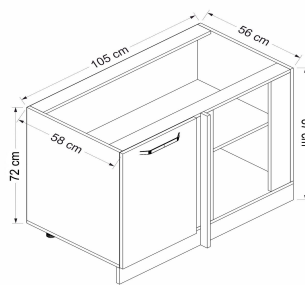

CODEN	SIZE
MM.0445	180-185-190-195-200-205-210-215-220-225 CM

CODEN	SIZE
MM.0445	180-185-190-195-200-205-210-215-220-225 CM

CODEN	SIZE
MM.0445	180-185-190-195-200-205-210-215-220-225 CM

CODEN	SIZE
MM.0445	180-185-190-195-200-205-210-215-220-225 CM

CODEN	SIZE
MM.0445	180-185-190-195-200-205-210-215-220-225 CM

CODEN	SIZE
MM.0445	180-185-190-195-200-205-210-215-220-225 CM

CODEN	SIZE
MM.0445	180-185-190-195-200-205-210-215-220-225 CM

CODEN	SIZE
MM.0445	145-150-155-165 CM

CODEN	SIZE
MM.0445	145-150-155-165 CM

CODEN	SIZE
MM.0445	145-150-155-165 CM

CODEN	SIZE
MM.0446	105-120 CM

web: www.mariemobler.se / Telephone: +46737321903/ E-mail: mariemobler@mariemobler.se

CODEN	SIZE
MM.0447	40-45-50-60 CM