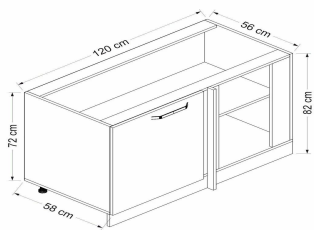

CODEN	SIZE
MM.0445	180-185-190-195-200-205-210-215-220-225 CM

CODEN	SIZE
MM.0445	180-185-190-195-200-205-210-215-220-225 CM

CODEN	SIZE
MM.0445	180-185-190-195-200-205-210-215-220-225 CM

CODEN	SIZE
MM.0445	145-150-155-165 CM

CODEN	SIZE
MM.0445	145-150-155-165 CM

CODEN	SIZE
MM.0445	145-150-155-165 CM

CODEN	SIZE
MM.0446	105-120 CM

web: www.mariemobler.se / Telephone: +46737321903/ E-mail: mariemobler@mariemobler.se

CODEN	SIZE
MM.0447	40-45-50-60 CM