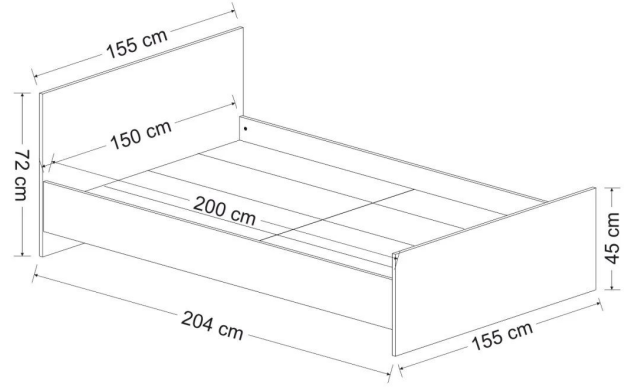

MM.0399

web: [www.mariemobler.se](http://www.mariemobler.se) / Telephone: +46737321903/ E-mail: [mariemobler@mariemobler.se](mailto:mariemobler@mariemobler.se)

CODEN

MM.0400

| CODEN   | SIZE                     |
|---------|--------------------------|
| MM.0401 | 150*200 CM<br>160*200 CM |

| CODEN   | MATERIALS   | SIZE                                   |
|---------|---|--|
| MM.0402 | MEDIUM HARD MATTRESS<br>WITH PAD<br>22 DNS SPONGE | 140*200 CM<br>150*200 CM<br>160*200 CM |

| CODEN   | MATERIALS                    | SIZE  |
|---------|------------------------------|---|
| MM.0403 | SOFT<br>23 DNS -27 CM SPONGE | 90*190 CM<br>140*200 CM<br>150*200 CM<br>160*200 CM |

| CODEN   | SIZE  |
|---------|---|
| MM.0404 | 90*190 CM<br>140*200 CM<br>120*200 CM<br>150*200 CM<br>160*200 CM |

| CODEN   | SIZE  |
|---------|---|
| MM.0405 | 90*190 CM<br>140*200 CM<br>120*200 CM<br>150*200 CM<br>160*200 CM |