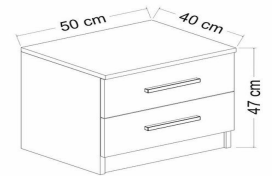

CODEN

MM.0397