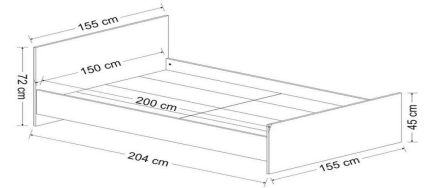

CODEN

MM.0397