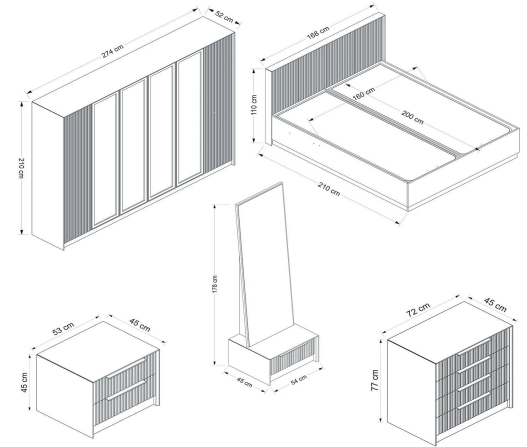

CODEN

MM.0394

web: www.mariemobler.se / Telephone: +46737321903/ E-mail: mariemobler@mariemobler.se