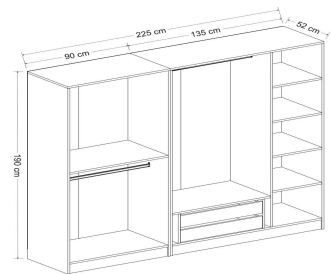

CODEN

MM.0395