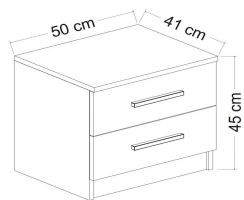

CODEN

MM.0395