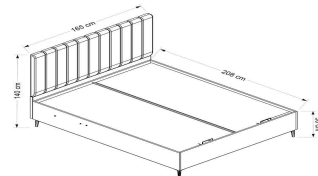

MM.0399

web: [www.mariemobler.se](http://www.mariemobler.se) / Telephone: +46737321903/ E-mail: [mariemobler@mariemobler.se](mailto:mariemobler@mariemobler.se)

CODEN

MM.0400

| CODEN   | SIZE                     |
|---------|--------------------------|
| MM.0401 | 150*200 CM<br>160*200 CM |