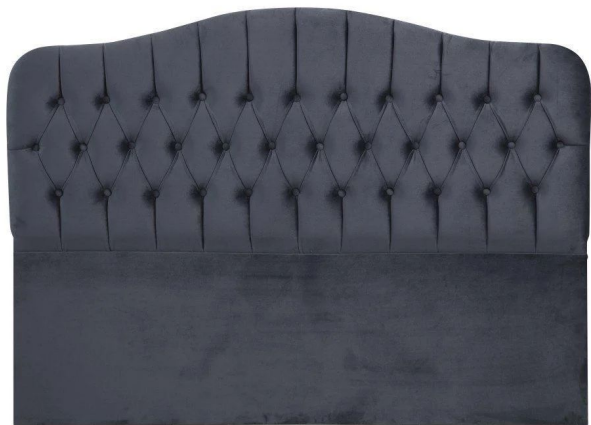

| CODEN   | MATERIALS   | SIZE                                   |
|---------|---|--|
| MM.0402 | MEDIUM HARD MATTRESS<br>WITH PAD<br>22 DNS SPONGE | 140*200 CM<br>150*200 CM<br>160*200 CM |

| CODEN   | MATERIALS                    | SIZE  |
|---------|------------------------------|---|
| MM.0403 | SOFT<br>23 DNS -27 CM SPONGE | 90*190 CM<br>140*200 CM<br>150*200 CM<br>160*200 CM |