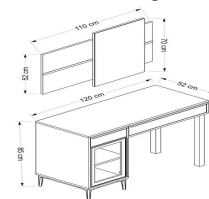

MM.0399

web: [www.mariemobler.se](http://www.mariemobler.se) / Telephone: +46737321903/ E-mail: [mariemobler@mariemobler.se](mailto:mariemobler@mariemobler.se)

CODEN

MM.0400

| CODEN   | SIZE                     |
|---------|--------------------------|
| MM.0401 | 150*200 CM<br>160*200 CM |