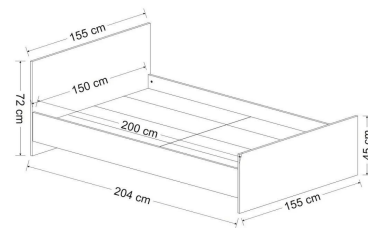

CODEN

MM.0395