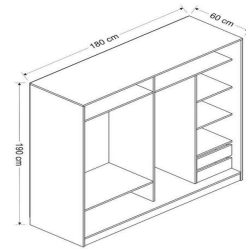

CODEN

MM.0397