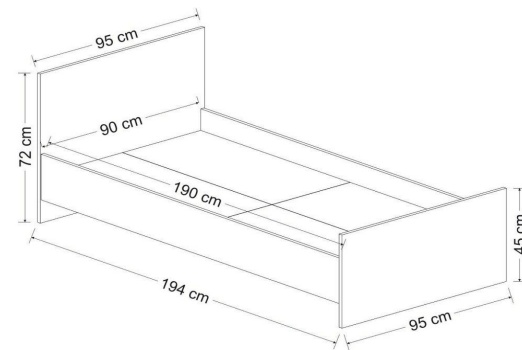

MM.0399

web: [www.mariemobler.se](http://www.mariemobler.se) / Telephone: +46737321903/ E-mail: [mariemobler@mariemobler.se](mailto:mariemobler@mariemobler.se)

CODEN

MM.0400

| CODEN   | SIZE                     |
|---------|--------------------------|
| MM.0401 | 150*200 CM<br>160*200 CM |