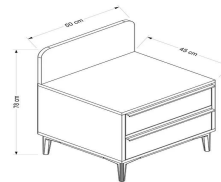

MM.0399

web: [www.mariemobler.se](http://www.mariemobler.se) / Telephone: +46737321903/ E-mail: [mariemobler@mariemobler.se](mailto:mariemobler@mariemobler.se)

CODEN

MM.0400

| CODEN   | SIZE                     |
|---------|--------------------------|
| MM.0401 | 150*200 CM<br>160*200 CM |